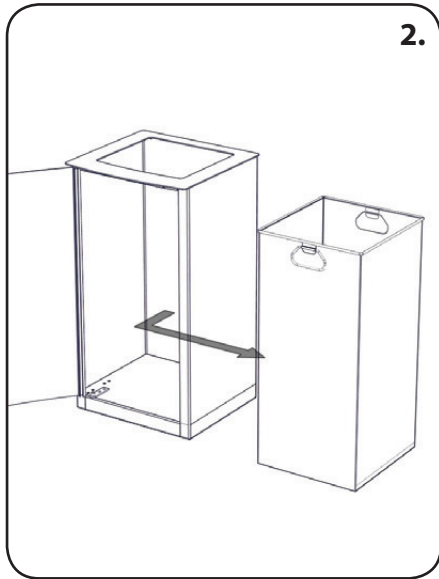

ANVÄNDNING AV SÄCKHÅLLAREN

ANVÄNDNING AV LÅSET (TILLVAL)

ANVÄNDNING AV DROPPBRICKAN (TILLVAL)

16.

17.

SKYLTHÅLLARE (TILLVAL) - INSTALLATIONSINSTRUKTIONER

Illustrerad installation av skylthållaren på en 85-liters behållare