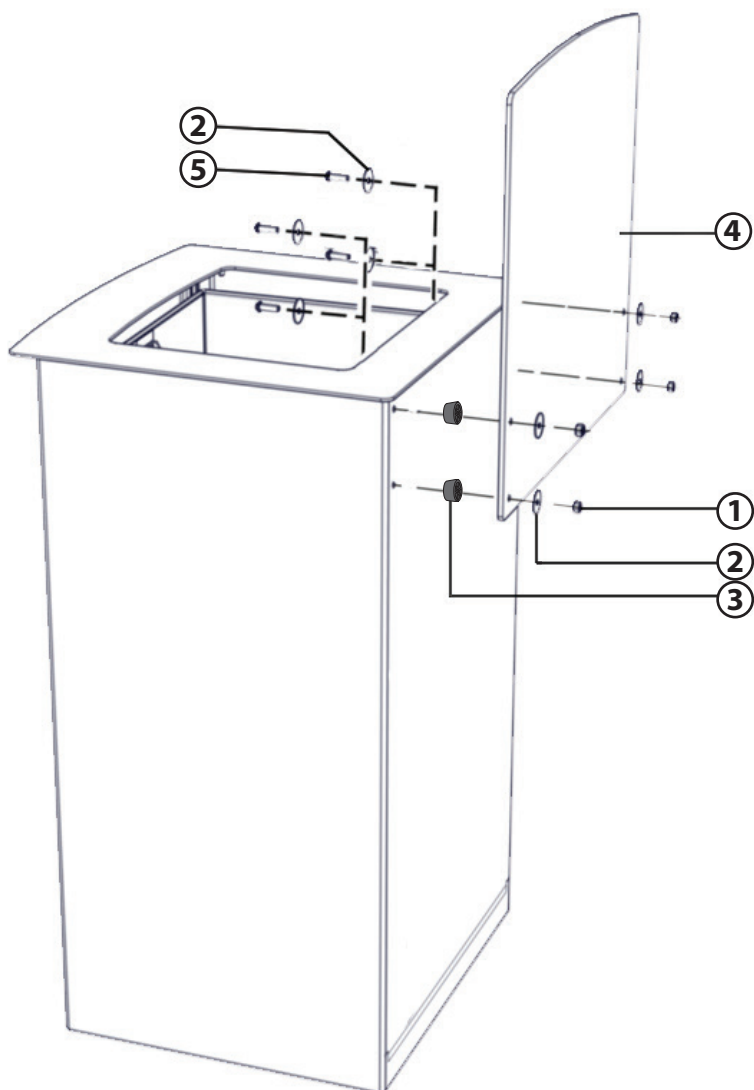

ANVÄNDNING AV SÄCKHÅLLAREN

ANVÄNDNING AV LÅSET (TILLVAL)

ANVÄNDNING AV DROPPBRICKAN (TILLVAL)

16.

17.

SKYLTHÅLLARE (TILLVAL) - INSTALLATIONSINSTRUKTIONER

Illustrerad installation av skylthållaren på en 85-liters behållare

EJ ENLIGT SKALA

①		85L	170L
		x4	x5
②		x8	x10
③		x4	x5
④		x1	x1
⑤		x4	x5
		x1	x1
		x1	x1

5L

170L

DIAGRAM EJ ENLIGT SKALA

18.

19.

20.