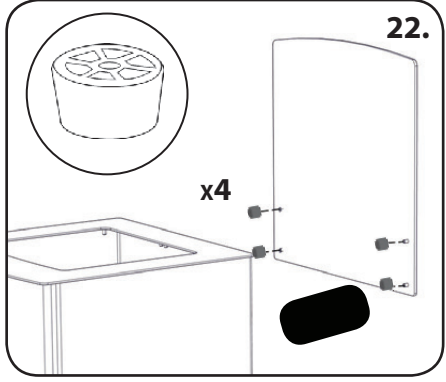

5L

170L

18.

19.

20.

21.

22.

23.

24.