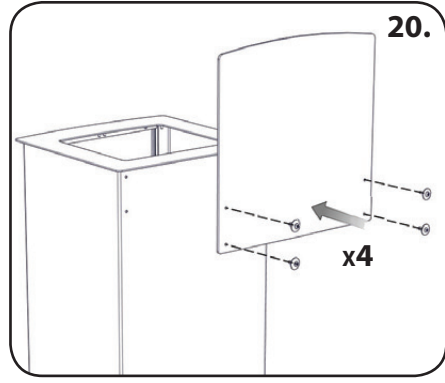

ANVÄNDNING AV SÄCKHÅLLAREN

ANVÄNDNING AV LÅSET (TILLVAL)

ANVÄNDNING AV DROPPBRICKAN (TILLVAL)

16.

17.

SKYLTHÅLLARE (TILLVAL) - INSTALLATIONSINSTRUKTIONER

Illustrerad installation av skylthållaren på en 85-liters behållare

EJ ENLIGT SKALA

①		85L	170L
		x4	x5
②		x8	x10
③		x4	x5
④		x1	x1
⑤		x4	x5
		x1	x1
		x1	x1

5L

170L

DIAGRAM EJ ENLIGT SKALA

18.

19.

20.