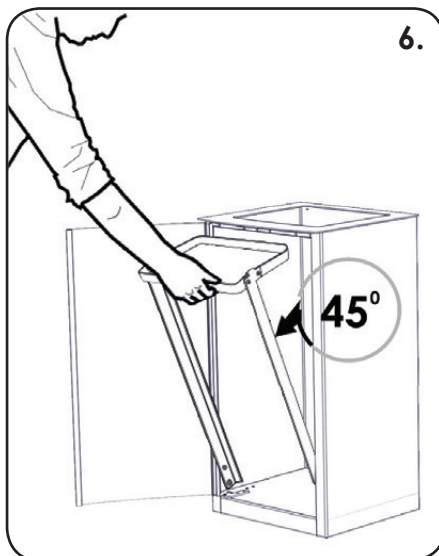

Vi rekommenderar att en riskbedömning görs för att identifiera en lämplig plats för dina avfallsuppsamlings- och återvinningsenheter.

DIAGRAM EJ ENLIGT SKALA

DRIFTSINSTRUKTIONER

ANVÄNDNING AV INNERBEHÅLLAREN

ANVÄNDNING AV SÄCKHÅLLAREN

ANVÄNDNING AV LÅSET (TILLVAL)

ANVÄNDNING AV DROPPBRICKAN (TILLVAL)

16.

17.

SKYLTHÅLLARE (TILLVAL) - INSTALLATIONSINSTRUKTIONER

Illustrerad installation av skylthållaren på en 85-liters behållare