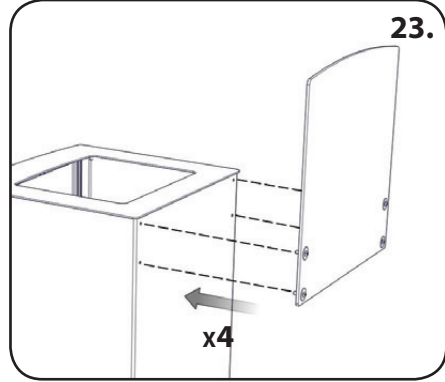

5L

170L

18.

19.

20.

21.

22.

23.

24.