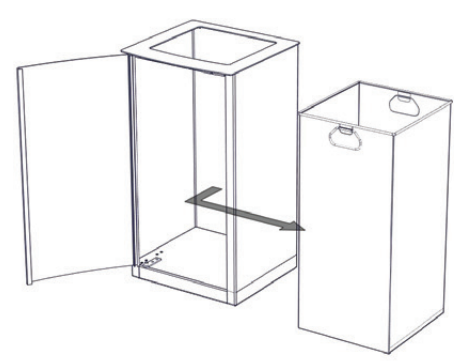

ANVÄNDNING AV SÄCKHÅLLAREN

ANVÄNDNING AV LÅSET (TILLVAL)

ANVÄNDNING AV DROPPBRICKAN (TILLVAL)

16.

17.

SKYLTHÅLLARE (TILLVAL) - INSTALLATIONSINSTRUKTIONER

Illustrerad installation av skylthållaren på en 85-liters behållare

EJ ENLIGT SKALA

①		85L	170L
		x4	x5
②		x8	x10
③		x4	x5
④		x1	x1
⑤		x4	x5
		x1	x1
		x1	x1

5L

170L

DIAGRAM EJ ENLIGT SKALA

18.

19.

20.