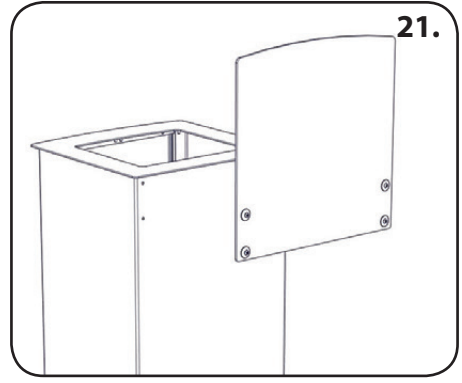

ANVÄNDNING AV SÄCKHÅLLAREN

ANVÄNDNING AV LÅSET (TILLVAL)

ANVÄNDNING AV DROPPBRICKAN (TILLVAL)

16.

17.

SKYLTHÅLLARE (TILLVAL) - INSTALLATIONSINSTRUKTIONER

Illustrerad installation av skylthållaren på en 85-liters behållare

EJ ENLIGT SKALA

①		85L	170L
		x4	x5
②		x8	x10
③		x4	x5
④		x1	x1
⑤		x4	x5
		x1	x1
		x1	x1

5L

170L

DIAGRAM EJ ENLIGT SKALA

18.

19.

20.