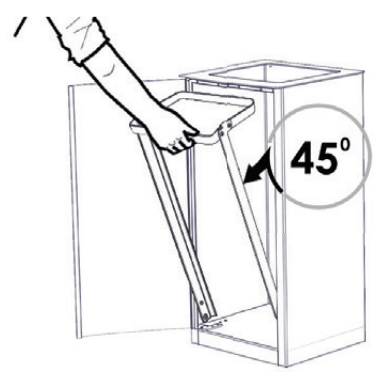

ANVÄNDNING AV SÄCKHÅLLAREN

ANVÄNDNING AV LÅSET (TILLVAL)

ANVÄNDNING AV DROPPBRICKAN (TILLVAL)

16.

17.

SKYLTHÅLLARE (TILLVAL) - INSTALLATIONSINSTRUKTIONER

Illustrerad installation av skylthållaren på en 85-liters behållare

EJ ENLIGT SKALA

①		85L	170L
		x4	x5
②		x8	x10
③		x4	x5
④		x1	x1
⑤		x4	x5
		x1	x1
		x1	x1

5L

170L

DIAGRAM EJ ENLIGT SKALA

18.

19.

20.