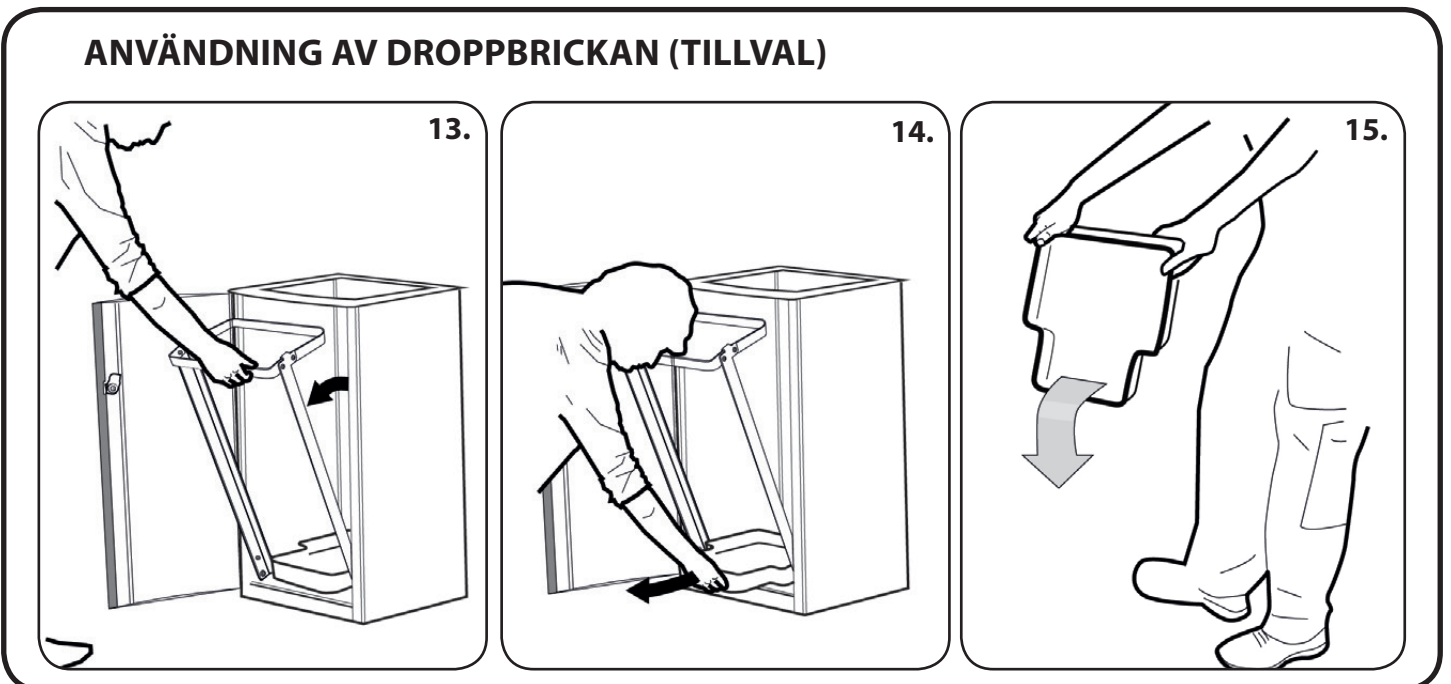

ANVÄNDNING AV SÄCKHÅLLAREN

ANVÄNDNING AV LÅSET (TILLVAL)

ANVÄNDNING AV DROPPBRICKAN (TILLVAL)

16.

17.

SKYLTHÅLLARE (TILLVAL) - INSTALLATIONSINSTRUKTIONER

Illustrerad installation av skylthållaren på en 85-liters behållare