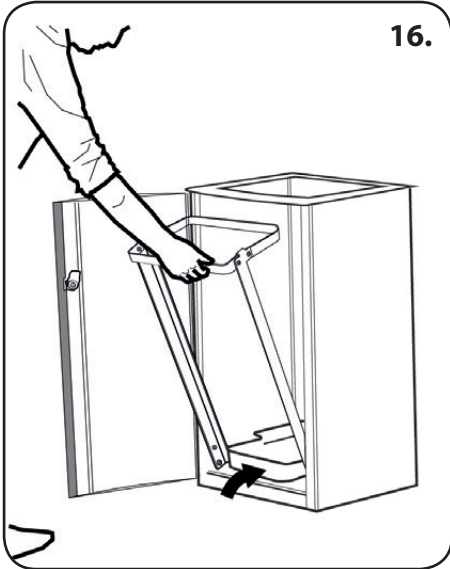

ANVÄNDNING AV SÄCKHÅLLAREN

ANVÄNDNING AV LÅSET (TILLVAL)

ANVÄNDNING AV DROPPBRICKAN (TILLVAL)

16.

17.

SKYLTHÅLLARE (TILLVAL) - INSTALLATIONSINSTRUKTIONER

Illustrerad installation av skylthållaren på en 85-liters behållare