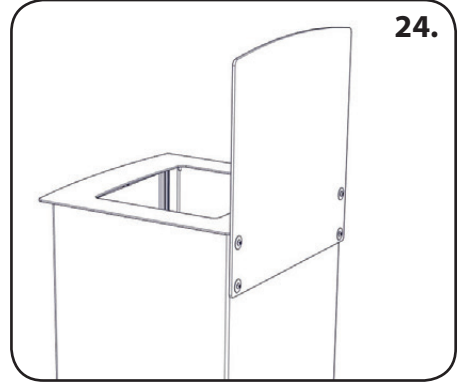

5L

170L

18.

19.

20.

21.

22.

23.

24.