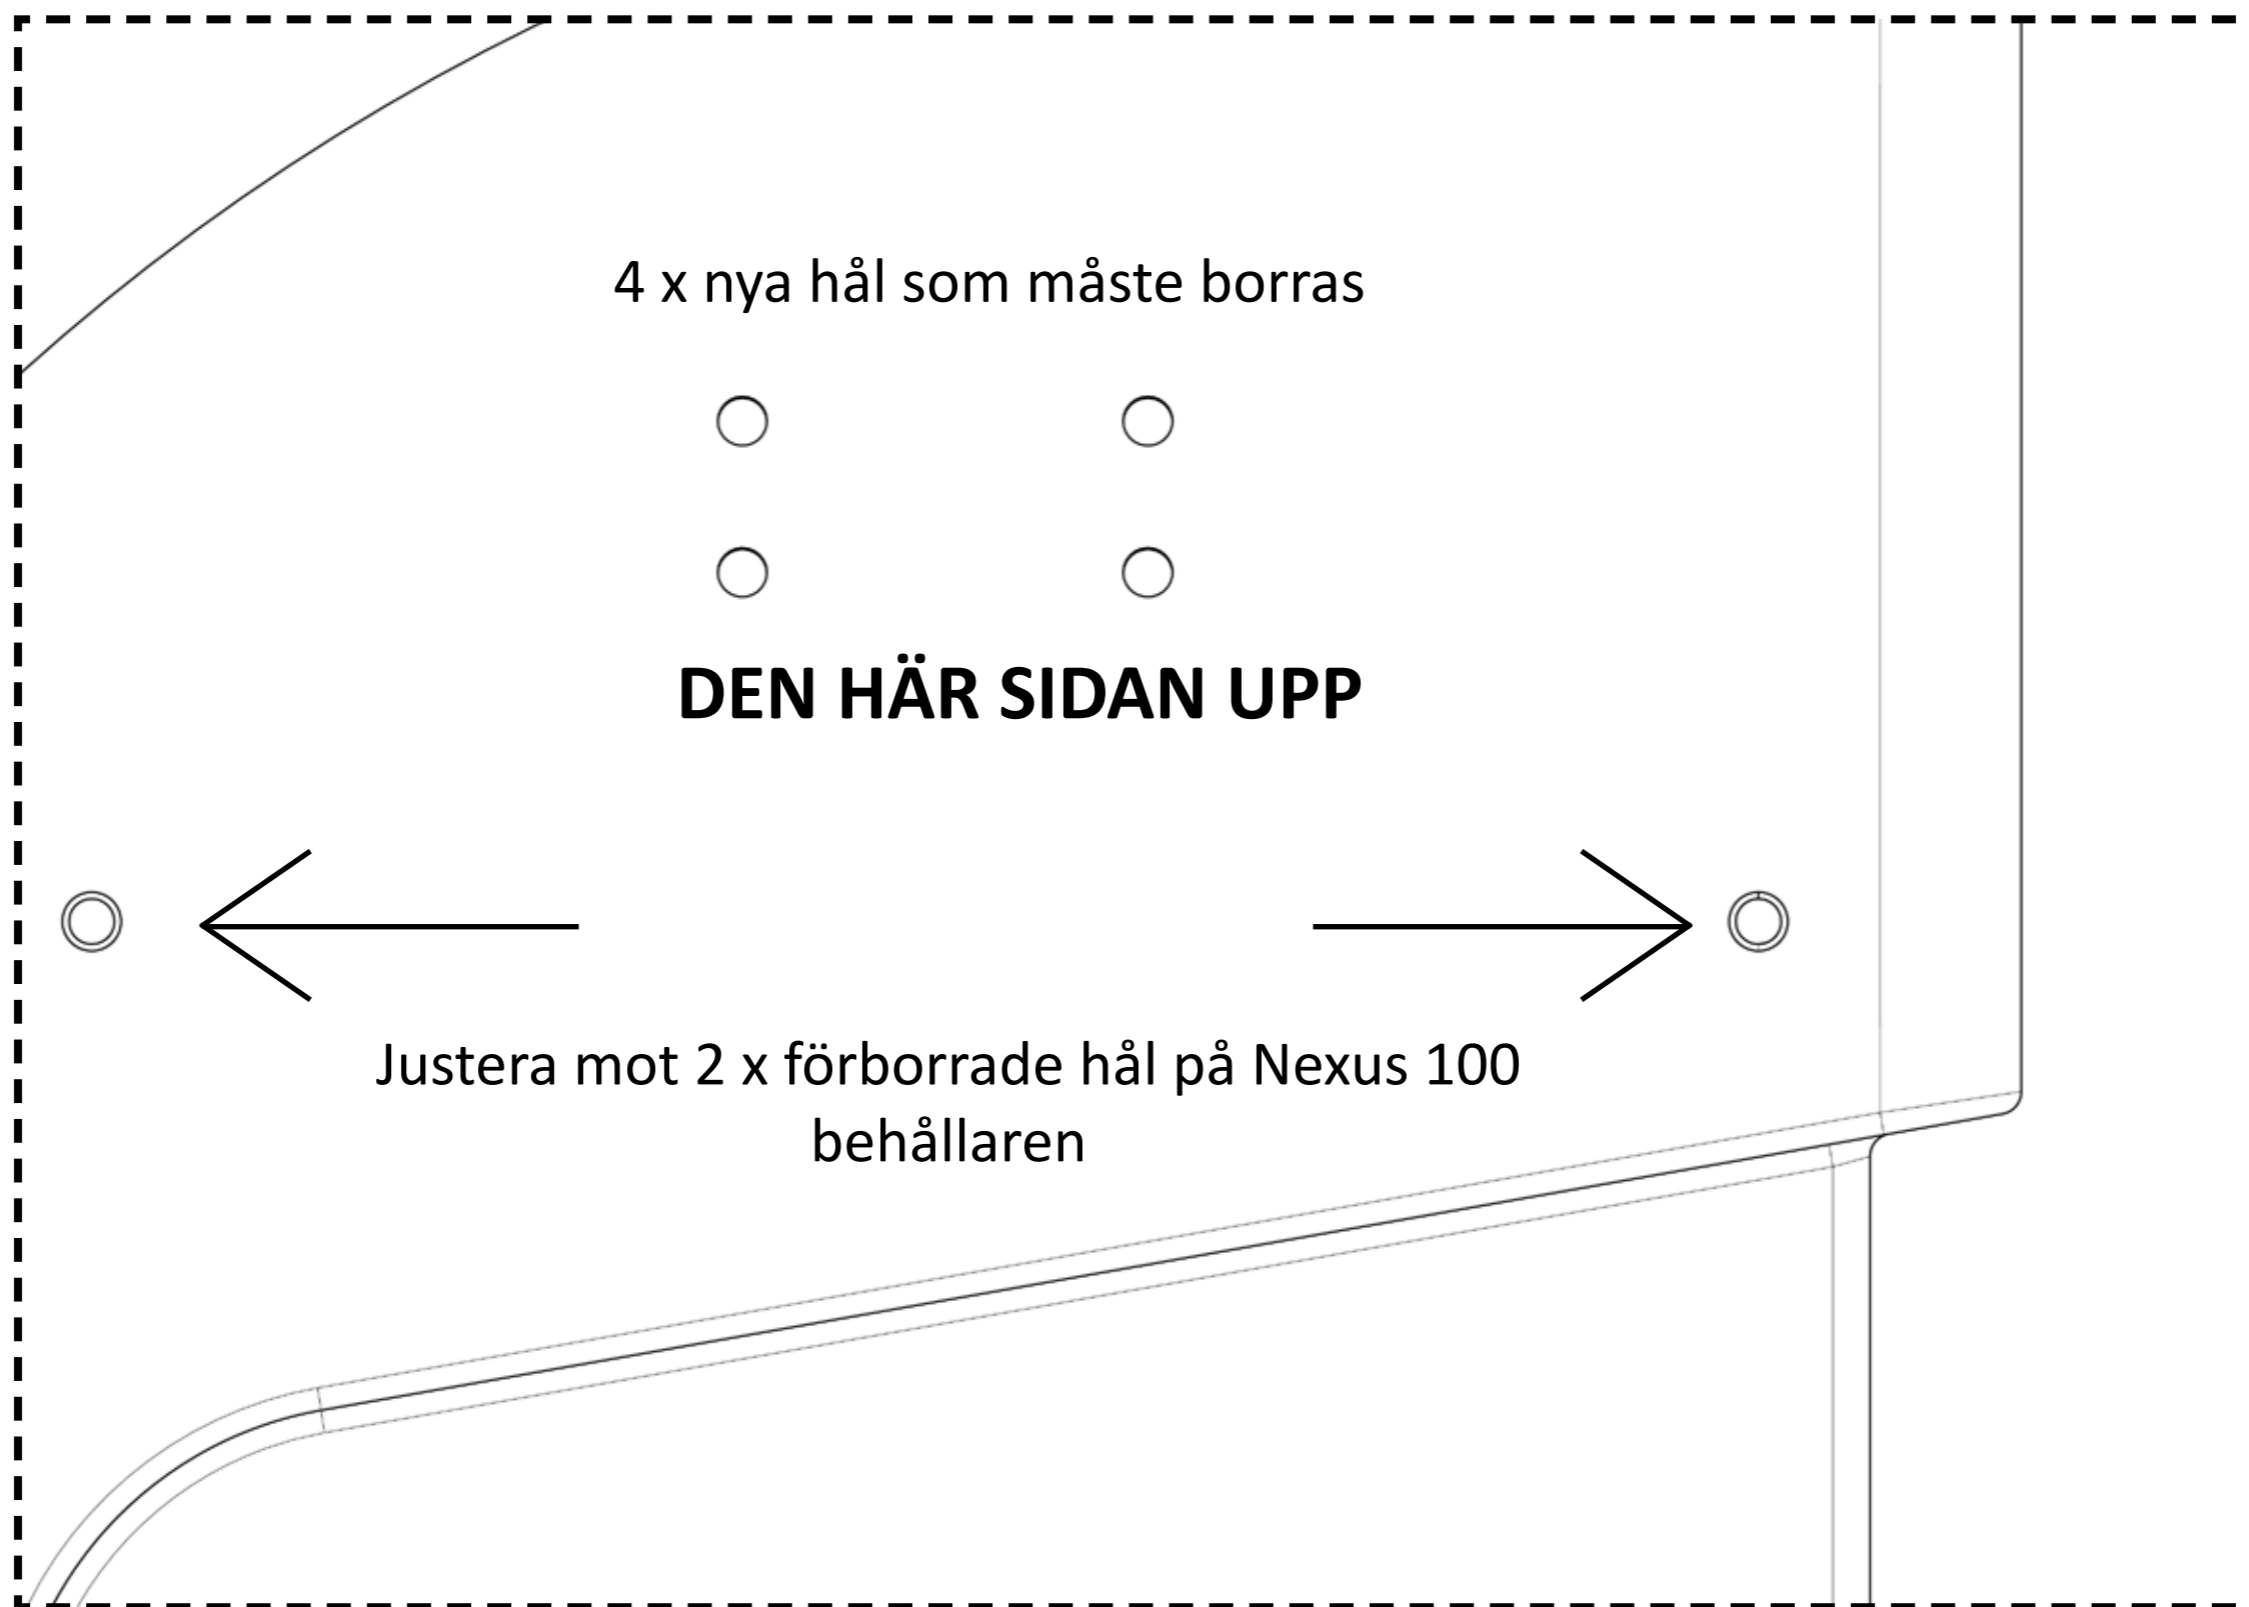

PAPPERSMALL FÖR TOPPEN (ARTIKEL 13)

PAPPERSMALL FÖR ATT MONTERA STAPELRÖRET PÅ VÄNSTER SIDA AV NEXUS 100 BEHÅLLAREN

A3 STORLEK – INTE ENLIGT SKALA

PAPPERSMALL FÖR BOTTEN (ARTIKEL 14)

PAPPERSMALL FÖR ATT MONTERA STAPELRÖRET PÅ VÄNSTER SIDA AV NEXUS 100 BEHÅLLAREN