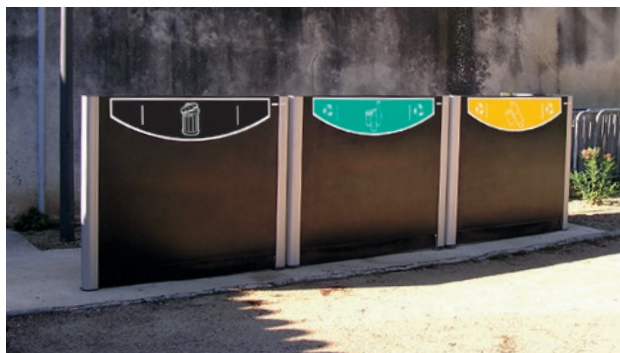

KÄRLSKÅP

För avfall i större volymer användes oftast rullkärl, för dessa har Glasdon i sitt sortiment ett urval av skärmskydd och kärlskåp som rymmer kärll upp till 1 280 liter.

Visage™ Skärmvägg för rullkärl