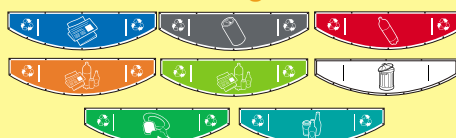

Val av grafik på Modus och Visage

Material

Modus och Visage stomme: Vandalex®
Modus tak: Durapol®

Panel: Ecoboard, 100% återvunnet polyeten

Färger

Modus och Visage stomme: silvergrå
Modus tak: mörkgrått
Ecoboard panel: ljus granitgrå eller mörk granitgrå

Modus hörnfötter och insides inkastbricka: mörkgrå
Visage hörnfötter och plasttopp: mörkgrå
Sockellist av gummi: svart
Handtag: grått