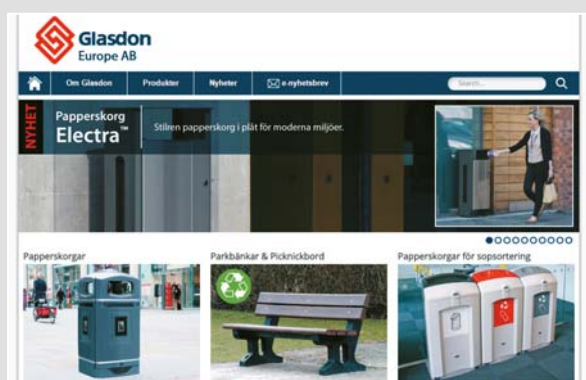

Papperskorg Centrum

Standardegenskaper

- Tillverkad av 1,5 mm tjockt rostfritt stål (AISI 316)
- Stora inkastöppningar
- Klafflåset garanterar att behållaren är säkrad och barnsäker

Extrautrustning

- Askkopp av rostfritt stål som fästs på locket
- Fimpringsplatta
- Personalisering

Förankringsmöjligheter

- Förankringar som muras in i betong (inställbara djup)
- Fästbultar
- Ground-Lock-System™

Material

Papperskorg: Rostfritt stål (AISI 316)

Innerbehållare: förzinkat stål

Specifikationer:

Innerbehållarens volym: 90 liter

Höjd: 1078 mm

Diameter: 502mm

www.glasdon.com

@ kontor@glasdon.com