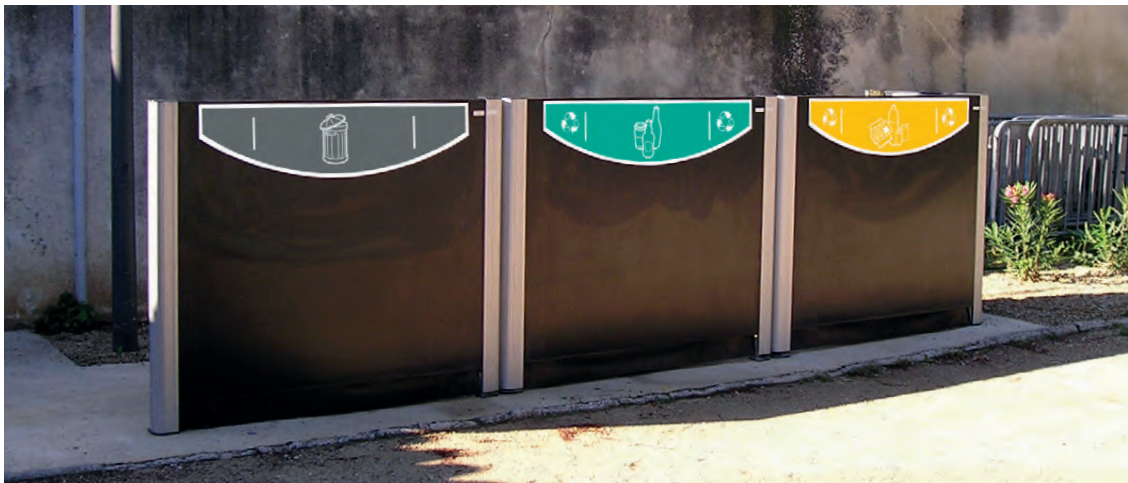

Skärmvägg för rullkäril Visage™