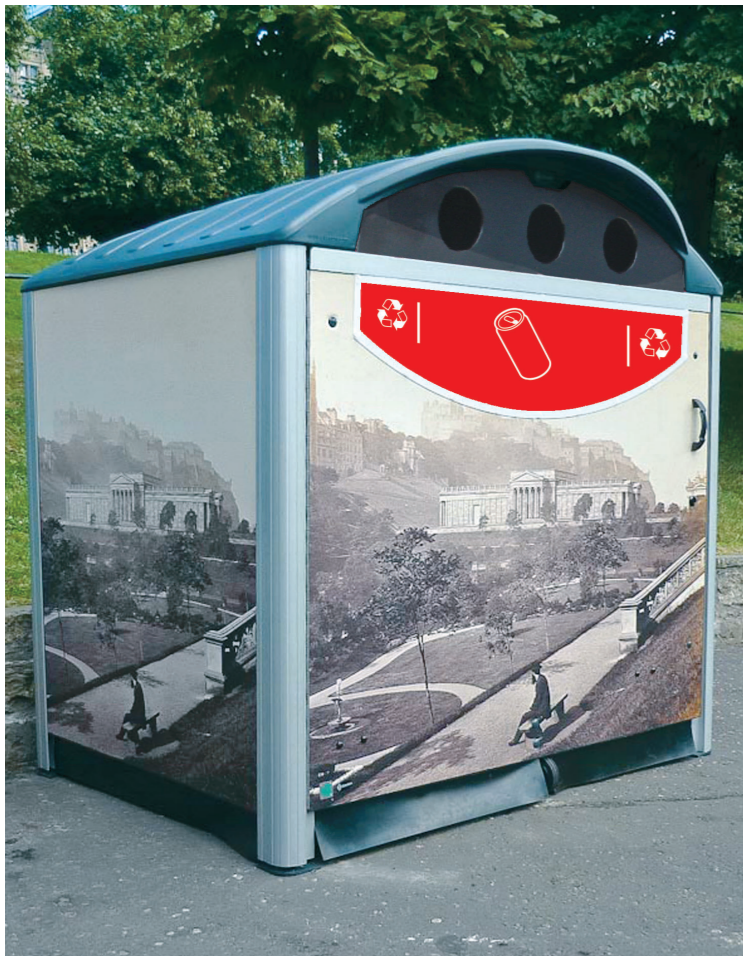

KÄRLSKÅP

För avfall i större volymer användes oftast rullkärl, för dessa har Glasdon i sitt sortiment ett urval av skärmskydd och kärlskåp som rymmer kärl upp till 1 280 liter.