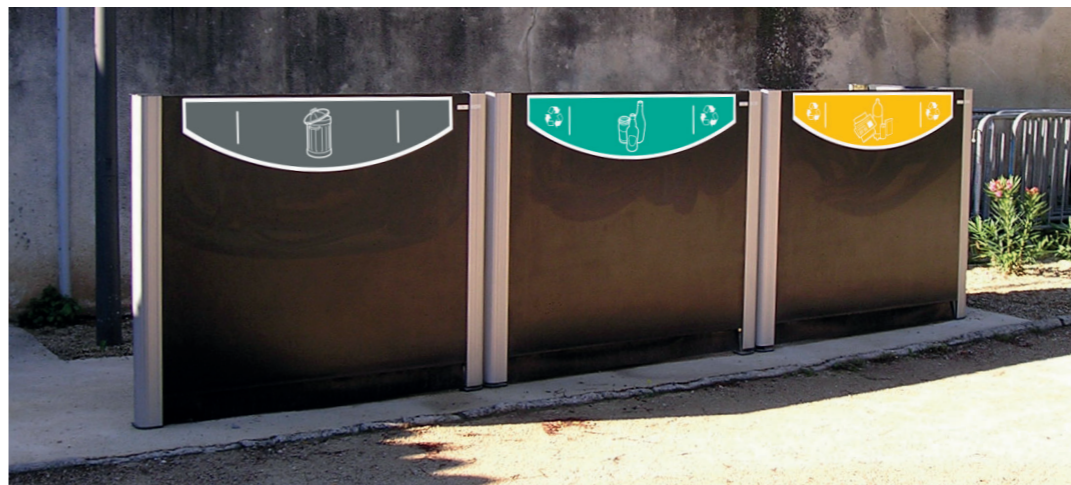

1. Papperskorg Delfin Splash™
2. Papperskorg Groda Froggo™
3. Papperskorg Björn TidyBear™

HUNDLATRINER

För att hjälpa till med att hålla gator, parker och andra allmänna utrymmen fria från hundavfall producerar vi en mängd olika hundlatriner som är extremt hållbara och slitstarka. Vi har både fristående och vägg/stolpmonterade behållare i vårt sortiment för att kunna erbjuda en produkt som matchar dina behov samt uppmuntrar hundägare att plocka upp efter sina hundar.

1. Sopsorteringsskåp för rullkärl Modus™
2. Skärmvägg för rullkärl Visage™

STÄDKÄRRA OCH STÄDVAGNAR

Våra städ- och servicevagnar kan användas för insamling och sortering av avfall, med möjlighet till olika avfallsfraktioner, transport av utrustning, osv... Det bidrar till en renare miljö på gator och andra områden.