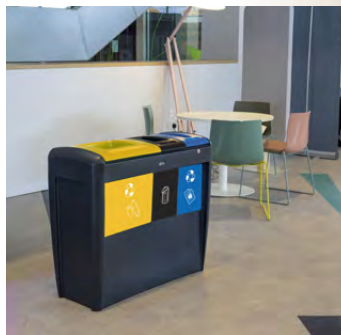

Återvinning genomgår en evolution!

Nya källsorteringsbehållaren Nexus® Evolution är den perfekta lösningen på dina återvinningsbehov.

Mångsidiga Nexus Evolution är perfekt för att samla in upp till fyra separata källsorteringsfraktioner i en container med stor kapacitet och gör det möjligt att skapa din egen moderna källsorteringsstation.

Med 3 modeller, 5 konfigurationer och fler än 50 utbytbara öppningar att välja mellan är Nexus Evolution en av de mest flexibla källsorteringsbehållarna på marknaden!