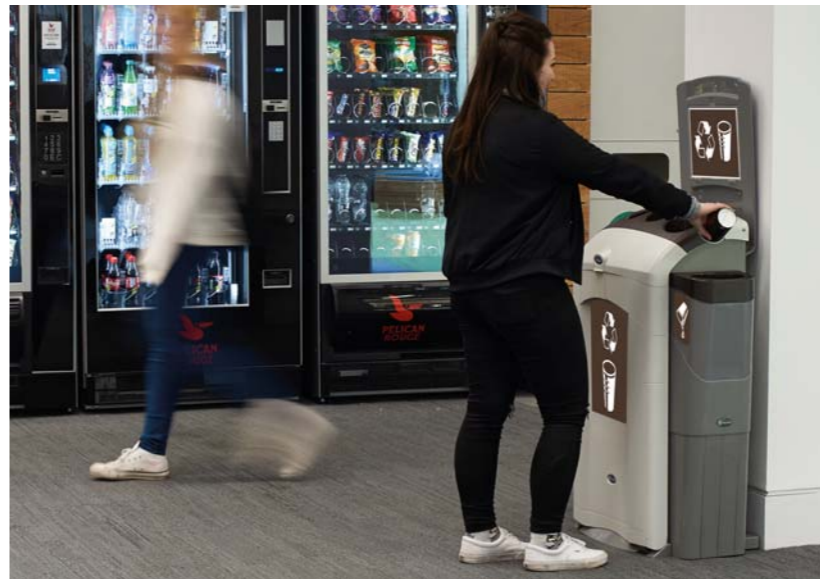

1. Nexus 100 Återvinningsstation för bägare
2. Nexus 100 Återvinningsstation
3. Eco Nexus Återvinningsstation för bägare
4. Behållare för bägare Eco Nexus 85
5. Behållare för bägare Envoy™
6. Centrum Muggstaplare