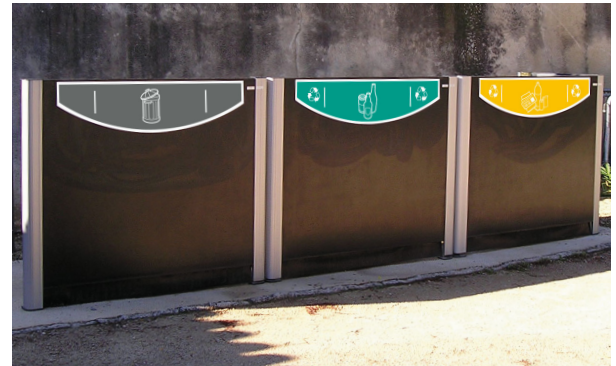

KÄRLSKÅP

För avfall i större volymer användes oftast rullkärl, för dessa har Glasdon producerat ett urval av skärmskydd och kärlskåp som rymmer ett kärl på upp till 1 280 liter.

1. Sopsorteringskåp för rullkärl Modus™
2. Skärmvägg för rullkärl Visage™