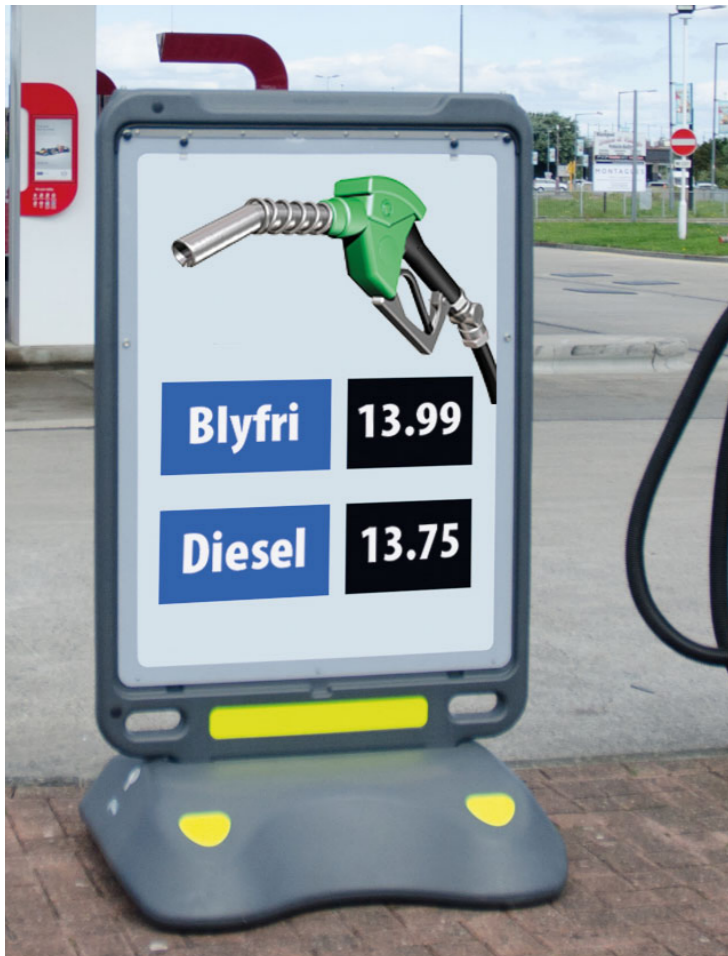

## GATUPRATARE

Med sin stora displayarea är vår gatupratare idealisk för dem som vill synas på ett enkelt och kostnadseffektivt sätt. En modell för väggmontering är också tillgänglig - en enkel lösning som sparar utrymme men som erbjuder samma stora och synliga reklamytta.